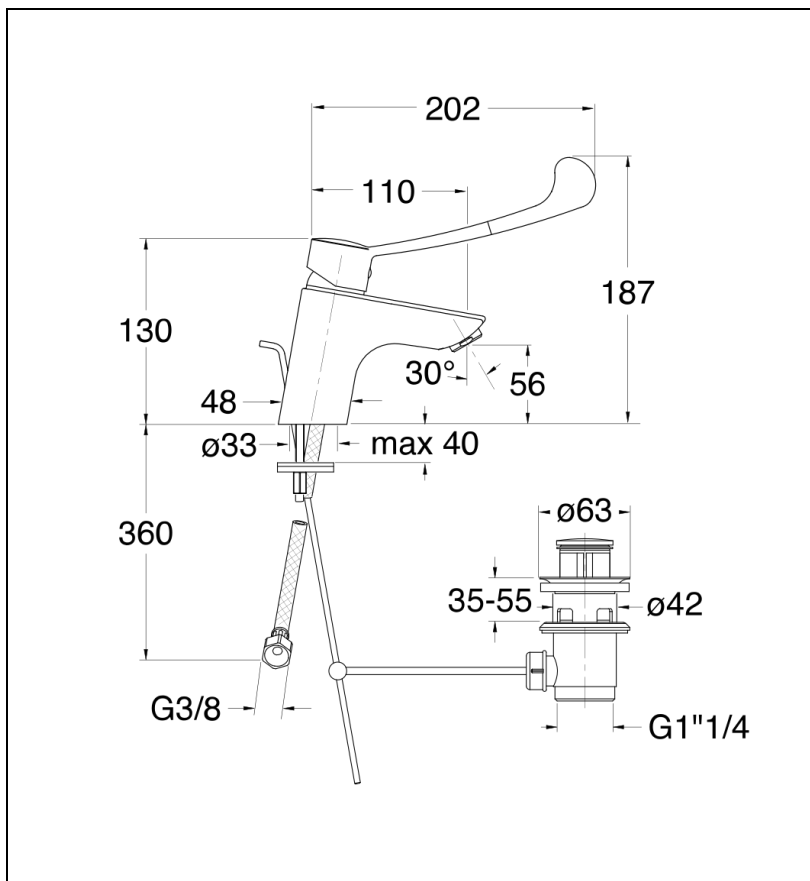

NL22151 : lavabo clinic CLINIC

CRISTINA  
RUBINETTERIE

ondyna

51 > chromé

## Caractéristiques

- Pour PMR, Cartouche Life Time
- Economie d'eau; Aérateur anticalcaire
- Flexibles anti-torsion
- Saillie 110 mm
- NF
- Garantie 8 ans