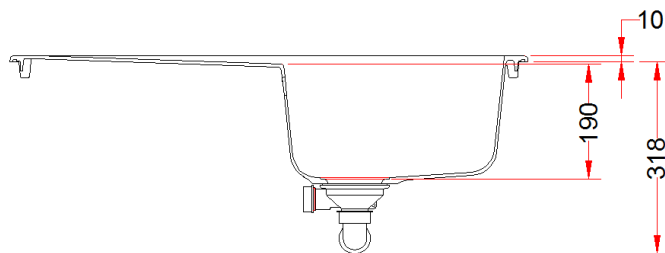

PRODUIT

Désignation:	KITE 100	
Code Fun :	Blanc 114.0530.457	Noir 114.0530.420
Code Article :	Blanc 478885	Noir 478830
Garantie:	 Sur le matériau Fradeko	

TECHNIQUE

Dimensions:	860 x 500 mm
Découpe:	840 x 480 mm
Bassins:	365 x 420 x 190 mm
Caisson:	500 mm
Matériau:	FRADEKO
Normes:	EN 13310

Sur le matériau Fradeko

À encastrer

**Vidage** gain de place comprenant bonde manuelle Ø90 mm inox et siphon

**Evier non percé** pour robinetterie (prévoir une scie cloche)