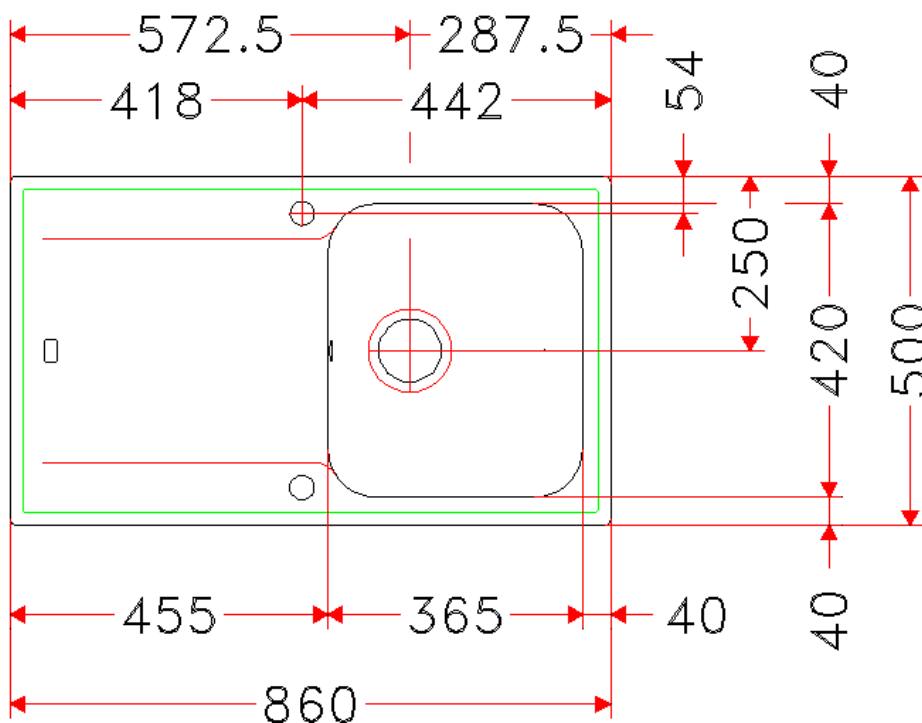

PRODUIT

Désignation:	KITE 100	
Code Fun :	Blanc 114.0530.457	Noir 114.0530.420
Code Article :	Blanc 478885	Noir 478830
Garantie:	 Sur le matériau Fradeko	

TECHNIQUE

Dimensions:	860 x 500 mm
Découpe:	840 x 480 mm
Bassins:	365 x 420 x 190 mm
Caisson:	500 mm
Matériau:	FRADEKO
Normes:	EN 13310

Sur le matériau Fradeko

À encastrer

**Vidage** gain de place comprenant bonde manuelle Ø90 mm inox et siphon

**Evier non percé** pour robinetterie (prévoir une scie cloche)