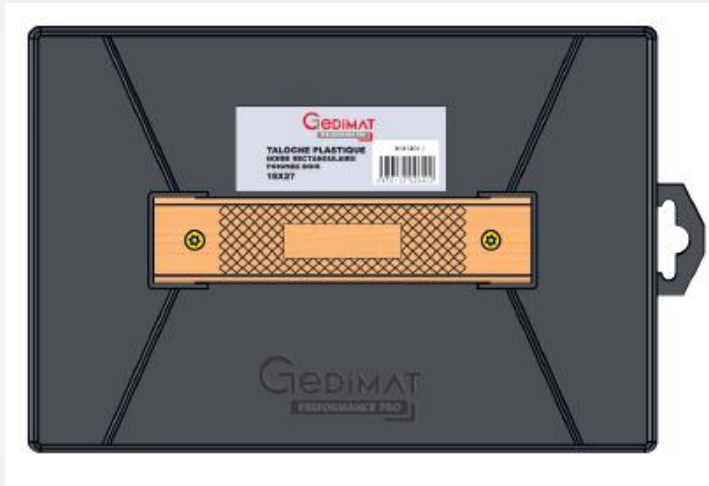

Taloche

DESCRIPTIF TECHNIQUE

taloche rectangulaire 28X41CM

POSTIONNEMENT COMMERCIAL

- GAMME MDD

NORMES

- AUCUNE

STOCKAGE PLATE-FORME