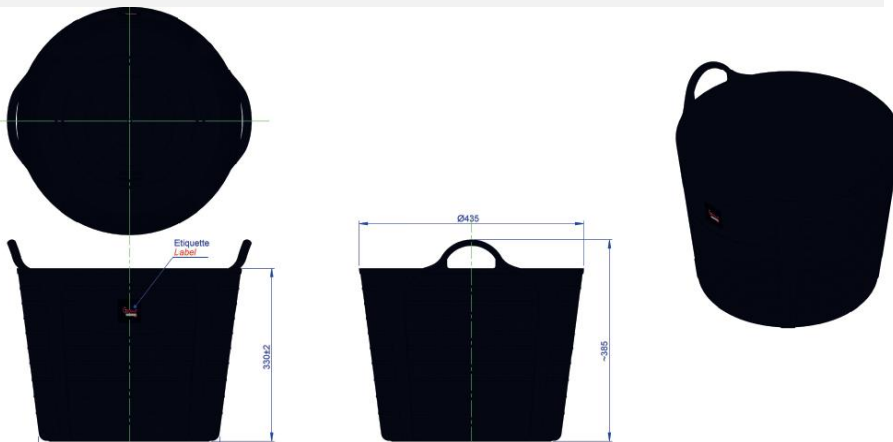

auge

DESCRIPTIF TECHNIQUE

auge cabas 40L noir plastique avec 2 poignées pour la préparation de mortier et béton pour petites surfaces

POSTIONNEMENT COMMERCIAL

- GAMME MDD

NORMES

- AUCUNE

STOCKAGE PLATE-FORME