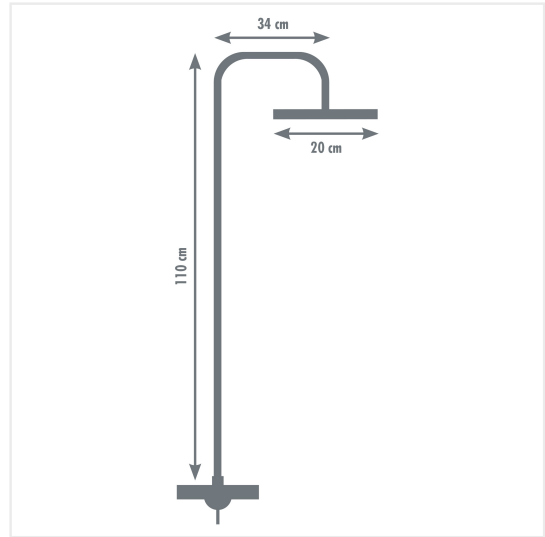

Colonne de douche avec robinetterie TIMARU Ref 3047404001124

- entraxe de pose : 150 mm

Plus produits

- Tête de douche orientable
- Douchette 3 jets
- Picots anticalcaire
- Flexible double agrafage
- Embases mobiles

Descriptif

Tête de douche :

- orientable
- Ø 200 mm
- matière : ABS chromé
- anticalcaire : picots souples

Bras de douche :

- Ø 22 mm
- Hauteur : 110 cm
- matière : inox chromé
- fixation murale : embase ABS mobile
- support douchette : coulissant et inclinable
- inverseur : laiton et disques en céramique

Douchette :

- nombre de jets : 3 (pluie, massage, tonique)
- Ø 97 mm
- matière : ABS chromé
- anticalcaire : picots souples

Flexible :

- inox chromé 1,50 m
- double agrafage pour une solidité renforcée

Robinetterie :

- mitigeur à cartouche céramique Ø 40mm

Caractéristiques

Famille	Colonne de douche
Sous famille	Avec robinetterie
Type de robinet	Mitigeur
Matière	Inox
Douchette Multi-Jets	Oui
Longueur flexible	1,50 m
Flexible double agrafage	Oui
Embase réglable en hauteur (adaptable sur trous existants)	Oui
Couleurs	Chromé
Durée Garantie	3 ans