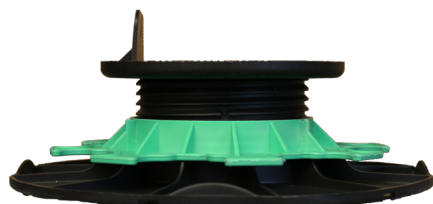

Jouplast®

PLOT RÉGLABLE LAMBOURDE

HAUTEUR 40/60 MM
GAMME «ESSENTIEL»

FICHE TECHNIQUE

LES + PRODUIT

- Rapidité et facilité d'installation.
- Réglage de la hauteur manuel et millimétré grâce à l'écrou : pas d'outils additionnels.
- Forme du flasque optimisée : facilite le calage contre un mur ou dans un angle.
- Conforme au DTU 51.4.

✓ APPLICATIONS

- Permet la création de terrasses en bois naturel ou en composite destinées à un usage piéton.

👍 RÉSISTANCE

- Résistance au test d'écrasement avec charge supérieure à 1 T.

💡 RECOMMANDATIONS D'UTILISATION

- Terrasse à usage piéton uniquement.
- Usage extérieur uniquement.
- Ne pas utiliser de lamboarde en bois composite.
- Le plot HL 40/60 n'est pas compatible avec la rehausse de 60 mm.
- Dans le cas où le plot est utilisé à sa hauteur maximale, il est préconisé de rajouter une rehausse de 10 mm afin d'apporter plus de souplesse lors du réglage.
- Dans le cas où le plot est utilisé à sa hauteur minimale, il est préconisé d'utiliser le plot de la taille inférieure en ajoutant une rehausse de 10 mm afin d'apporter plus de souplesse lors du réglage.
- La pose sur plots se fait uniquement sur un sol stabilisé ou sur dalle béton existante.
- Consulter nos conseils de pose sur notre site internet.

🔍 CARACTÉRISTIQUES

- Matière : polypropylène recyclé
- Couleur : noir, écrou vert
- Hauteur réglable : mini: 40 mm / maxi: 60 mm
- Diamètre du flasque : 198 mm - Surface d'appui au sol >300 cm²
- Diamètre tête du plot : 120 mm - Surface d'appui >100 cm²
- Hauteur languette : 25 mm
- Poids : 0,231 kg
- Résistant aux températures entre -30°C et +60°C
- Résistant aux UV et au GEL