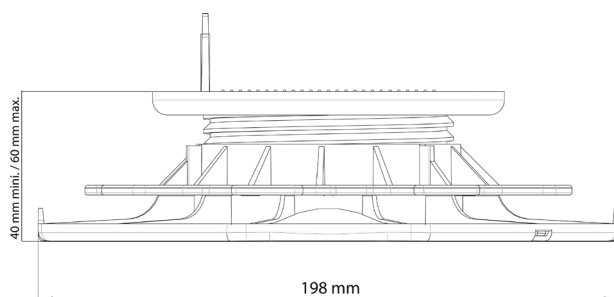

Jouplast®

PLOT RÉGLABLE LAMBOURDE

HAUTEUR 40/60 MM
GAMME «ESSENTIEL»

FICHE TECHNIQUE

LES + PRODUIT

- Rapidité et facilité d'installation.
- Réglage de la hauteur manuel et millimétré grâce à l'écrou : pas d'outils additionnels.
- Forme du flasque optimisée : facilite le calage contre un mur ou dans un angle.
- Conforme au DTU 51.4.

- Terrasse à usage piéton uniquement.
- Usage extérieur uniquement.
- Ne pas utiliser de lamboarde en bois composite.
- Le plot HL 40/60 n'est pas compatible avec la rehausse de 60 mm.
- Dans le cas où le plot est utilisé à sa hauteur maximale, il est préconisé de rajouter une rehausse de 10 mm afin d'apporter plus de souplesse lors du réglage.
- Dans le cas où le plot est utilisé à sa hauteur minimale, il est préconisé d'utiliser le plot de la taille inférieure en ajoutant une rehausse de 10 mm afin d'apporter plus de souplesse lors du réglage.
- La pose sur plots se fait uniquement sur un sol stabilisé ou sur dalle béton existante.
- Consulter nos conseils de pose sur notre site internet.

🔍 CARACTÉRISTIQUES

- Matière : polypropylène recyclé
- Couleur : noir, écrou vert
- Hauteur réglable : mini: 40 mm / maxi: 60 mm
- Diamètre du flasque : 198 mm - Surface d'appui au sol >300 cm²
- Diamètre tête du plot : 120 mm - Surface d'appui >100 cm²
- Hauteur languette : 25 mm
- Poids : 0,231 kg
- Résistant aux températures entre -30°C et +60°C
- Résistant aux UV et au GEL