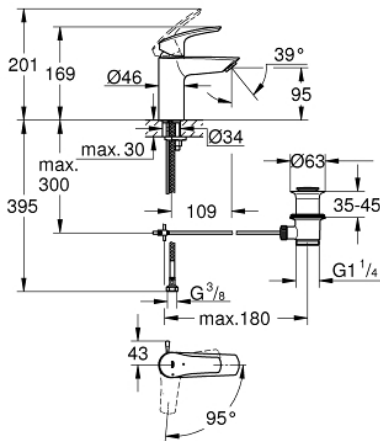

## 32 926 003 MITIGEUR MONOCOMMANDE LAVABO TAILLE S

### DESCRIPTION DU PRODUIT

- Monotrou sur plage
- Levier de commande métallique
- **GROHE SilkMove ES** Cartouche en céramique 28 mm avec économie d'énergie ouverture eau f...  
e au centre
- Limiteur de débit ajustable
- avec limiteur de température
- **GROHE StarLight** Chrome éclatant et durable
- **GROHE EcoJoy** mousseur 5 l/min
- **GROHE Zero** conduit d'eau isolé sans plomb ni nickel
- **GROHE FastFixation** installation rapide
- Tirette et garniture de vidage 1-1/4"
- Tirette excentrée
- Flexibles de raccordement souples, sertis d'usine
- **Version GROHE Professional**