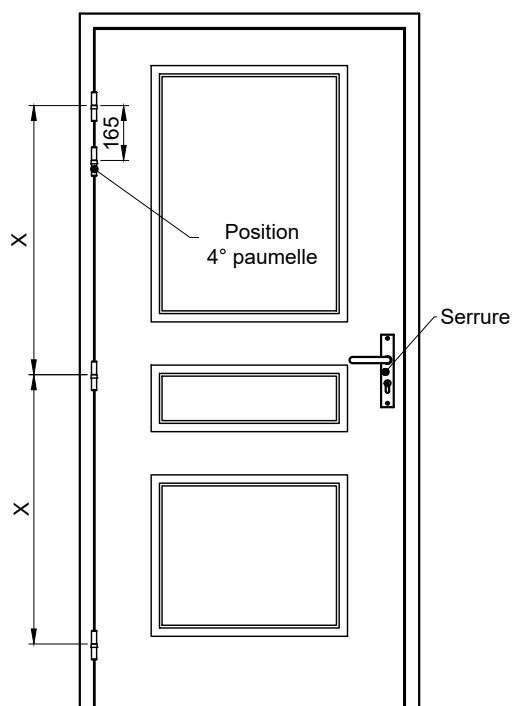

BLOCS-PORTES DE COMMUNICATION

1V - ALVEOLAIRE POSTFORME - RIVE DROITE - HB

Référence Commerciale : 1V ALVEO POST RD

MBS-033

Possibilité de finition 2 panneaux
(Voir fiches Ames Pleines)