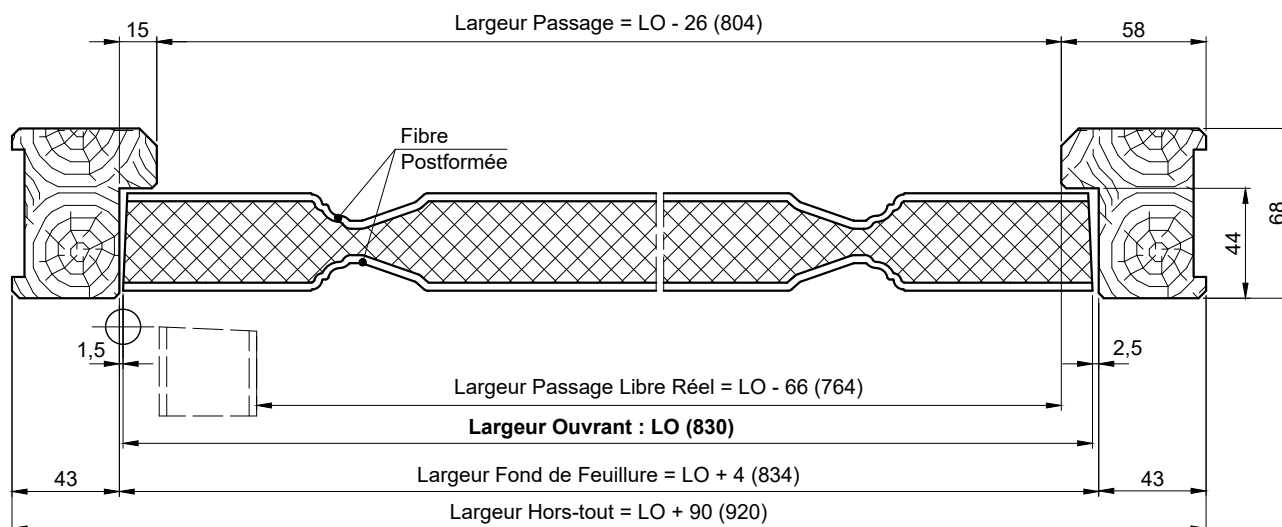

BLOCS-PORTES DE COMMUNICATION

1V - ALVEOLAIRE POSTFORME - RIVE DROITE - HB

Référence Commerciale : 1V ALVEO POST RD

MBS-033

Possibilité de finition 2 panneaux
(Voir fiches Ames Pleines)