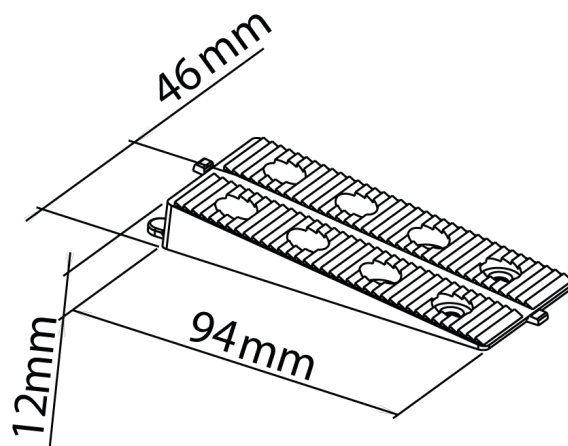

LES + PRODUIT

- Permet de rattraper de 14 à 20 mm de hauteur.
- Calage précis grâce aux dents de scies.
- Compatibles avec les cales plates.
- Trous pour vis de fixation prévus : aucun besoin de percer la cale.
- Ultra résistante.

✓ APPLICATIONS

- S'utilise pour n'importe quel type de calage de plancher bois (terrasse, parquet) et pour tous travaux intérieurs et extérieurs de menuiserie.
- Permet des réglages de 14 à 20 mm.

👍 RÉSISTANCE

- Résistance en compression : supérieure à 2T.

🧠 RECOMMANDATIONS D'UTILISATION

- Peut être vissée, collée ou clouée.

🔍 CARACTÉRISTIQUES

- Matière : polypropylène recyclé
- Couleur : gris
- Dimensions : 94 mm x 46 mm x 12 mm
- Ergots de fixation : 7 mm / Quantité : 2
- Poids : 16,50 g
- Résistant aux températures entre -30°C et +60°C
- Résistant aux UV et au GEL

- Résistance en compression : supérieure à 2T.

🧠 RECOMMANDATIONS D'UTILISATION

- Peut être vissée, collée ou clouée.

🔍 CARACTÉRISTIQUES

- Matière : polypropylène recyclé
- Couleur : orange
- Dimensions : 172 mm x 46 mm x 22 mm
- Ergots de fixation : 7 mm / Quantité : 2
- Poids : 42,50 g
- Résistant aux températures entre -30°C et +60°C
- Résistant aux UV et au GEL