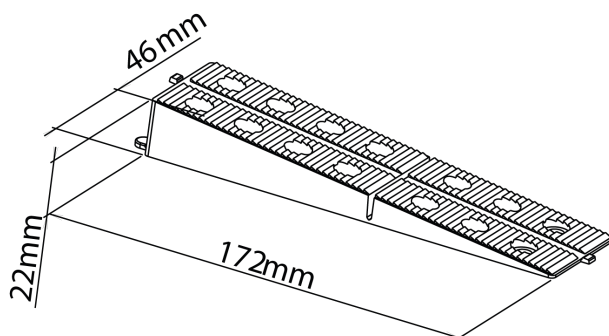

- Résistance en compression : supérieure à 2T.

🧠 RECOMMANDATIONS D'UTILISATION

- Peut être vissée, collée ou clouée.

🔍 CARACTÉRISTIQUES

- Matière : polypropylène recyclé
- Couleur : gris
- Dimensions : 94 mm x 46 mm x 12 mm
- Ergots de fixation : 7 mm / Quantité : 2
- Poids : 16,50 g
- Résistant aux températures entre -30°C et +60°C
- Résistant aux UV et au GEL

✓ APPLICATIONS

- S'utilise pour n'importe quel type de calage de plancher bois (terrasse, parquet) et pour tous travaux intérieurs et extérieurs de menuiserie.
- Permet des réglages de 11 à 40 mm.

👍 RÉSISTANCE

- Résistance en compression : supérieure à 2T.

🧠 RECOMMANDATIONS D'UTILISATION

- Peut être vissée, collée ou clouée.

🔍 CARACTÉRISTIQUES

- Matière : polypropylène recyclé
- Couleur : orange
- Dimensions : 172 mm x 46 mm x 22 mm
- Ergots de fixation : 7 mm / Quantité : 2
- Poids : 42,50 g
- Résistant aux températures entre -30°C et +60°C
- Résistant aux UV et au GEL

📦 CONDITIONNEMENT

- Seau de 50 pièces (Palette de 72 seaux - Palette gerbable)
- Seau mixte H90 x 50 + H170 x 30 (Palette de 72 seaux - Palette gerbable)
- Carton de 12 sachets brochables de 25 pièces (Palette de 12 cartons - Palette gerbable)