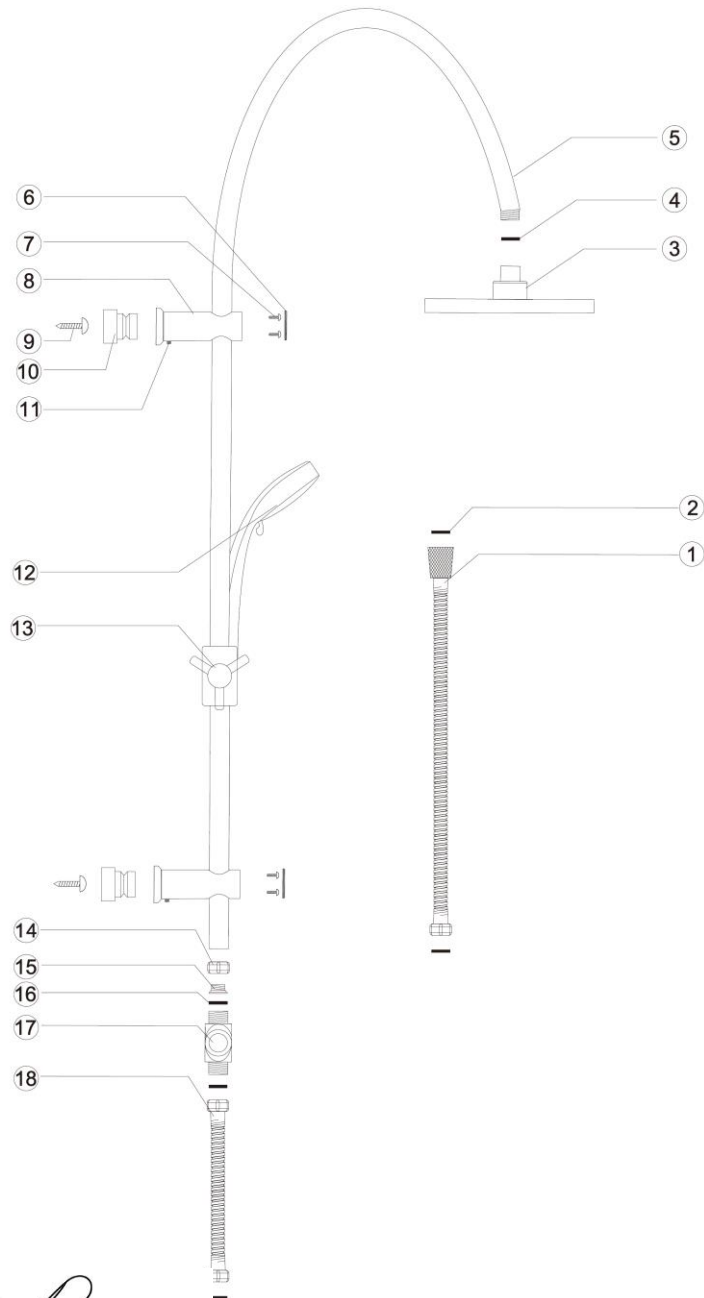

Colonne de douche sans robinetterie MANOLIA Ref
3047404001100

Plus produits

- Tête de douche orientable
- Picots anticalcaire
- Flexible double agrafage
- Embase mobile

Descriptif

Tête de douche :

- orientable
- Ø 200 mm
- matière : ABS chromé
- anticalcaire : picots souples

Bras de douche :

- Ø 22 mm
- matière : inox chromé
- fixation murale : embases ABS mobiles
- support douchette: coulissant et inclinable
- raccordement à la robinetterie : flexible inox chromé double agrafage 50 cm
- inverseur : laiton et à poussoir

Douchette :

- nombre de jets : 1 (pluie)
- Ø 84 mm
- matière : ABS chromé
- anticalcaire : picots souples

Flexible :

- inox chromé 1m50 double agrafage

Caractéristiques

Famille	Colonne de douche
Sous famille	Sans robinetterie
Dimension	3047404001100
Matière	Inox
Longueur flexible	1,50 m
Embase réglable en hauteur (adaptable sur trous existants)	Oui
Couleurs	Chromé
Durée Garantie	2 ans

3047404001100 COMBIDOUCHE MANOLIA CHR

N°	Référence	Désignation	Quantité
1	3047408500371	Flexible de douche	1
2		Joint	4
3	3047408506106	Douchette de tête	1
4		Joint	1
5		Bras de douche	1
14			
15			
6	3047408506151	Embase	2
7			
8			
9			
10			
11			
12	3047408506120	Douchette	1
13	3047408509633	Support douchette	1
16		Joint	1
17	3047408509626	Inverseur	1
18	3047408506045	Flexible de raccordement	1