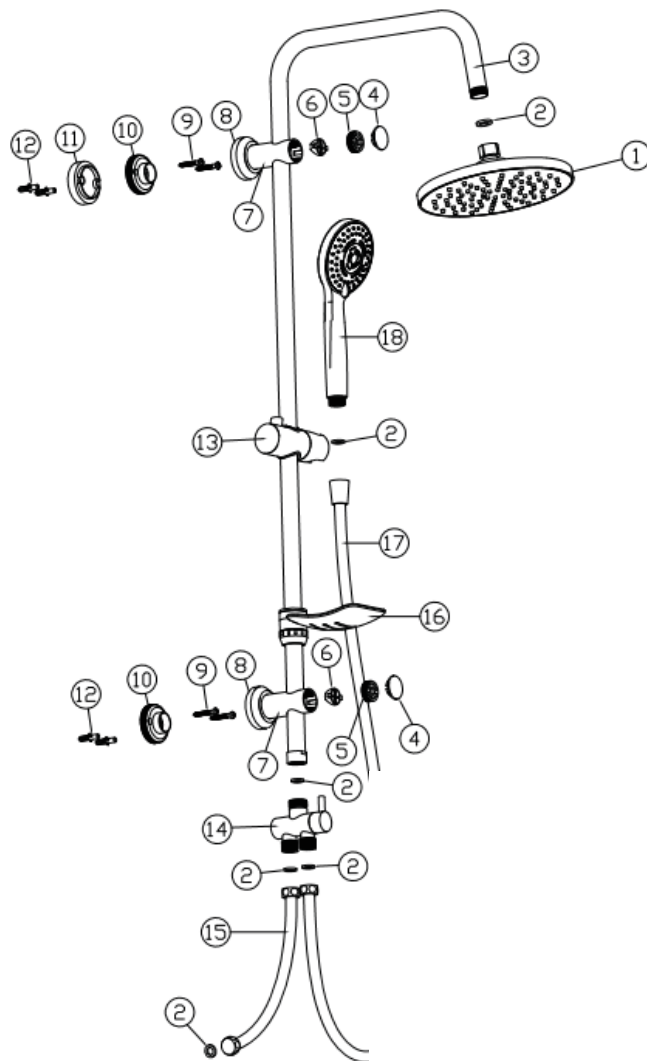

- orientable
- Ø 203 mm
- matière : ABS chromé

Bras de douche :

- Ø 22 mm
- matière : inox chromé
- fixation murale : embases ABS mobiles
- support douchette: coulissant et inclinable
- porte-savon ABS chromé
- raccordement à la robinetterie : flexible inox chromé double agrafage 50 cm
- inverseur : laiton et disque en céramique

Douchette :

- nombre de jets : 3 (pluie, massage, tonique)
- Ø 97 mm
- matière : ABS chromé
- anticalcaire : picots souples

Flexible :

- inox chromé 1,50m
- double agrafage pour une solidité renforcé

Caractéristiques

Famille	Colonne de douche
Sous famille	Sans robinetterie
Dimension	3047404001155
Matière	Laiton
Douchette Multi-Jets	Oui
Longueur flexible	1,50 m
Flexible double agrafage	Oui
Embase réglable en hauteur (adaptable sur trous existants)	Oui
Couleurs	Chromé
Durée Garantie	3 ans

COMBI DOUCHE TAUPO – 3047404001155

N°	Référence	Désignation	Quantité
1	3047408509350	Douchette de tête	1
2		Joint	1
3		Bras de douche chromé	1
4	3047408506151	Capuchon	2
5		Bague de serrage	2
6		Emporte pièce	2
7		Embase	2
8		Cache embase	2
10		Platine fixation	2
9		Ecrou	2
11		Cale de compensation	1
12		Cheville	2
13	3047408506175	Support douchette	1
14	3047408505673	Inverseur complet	1
	3047408506014	Cartouche pour inverseur	1
15	3047408506045	Flexible de raccordement	1
2		Joint	1
16		Porte savon	1
17	3047408500371	Flexible de douche	1
2		Joint	1
18	3047408509367	Douchette à main	1