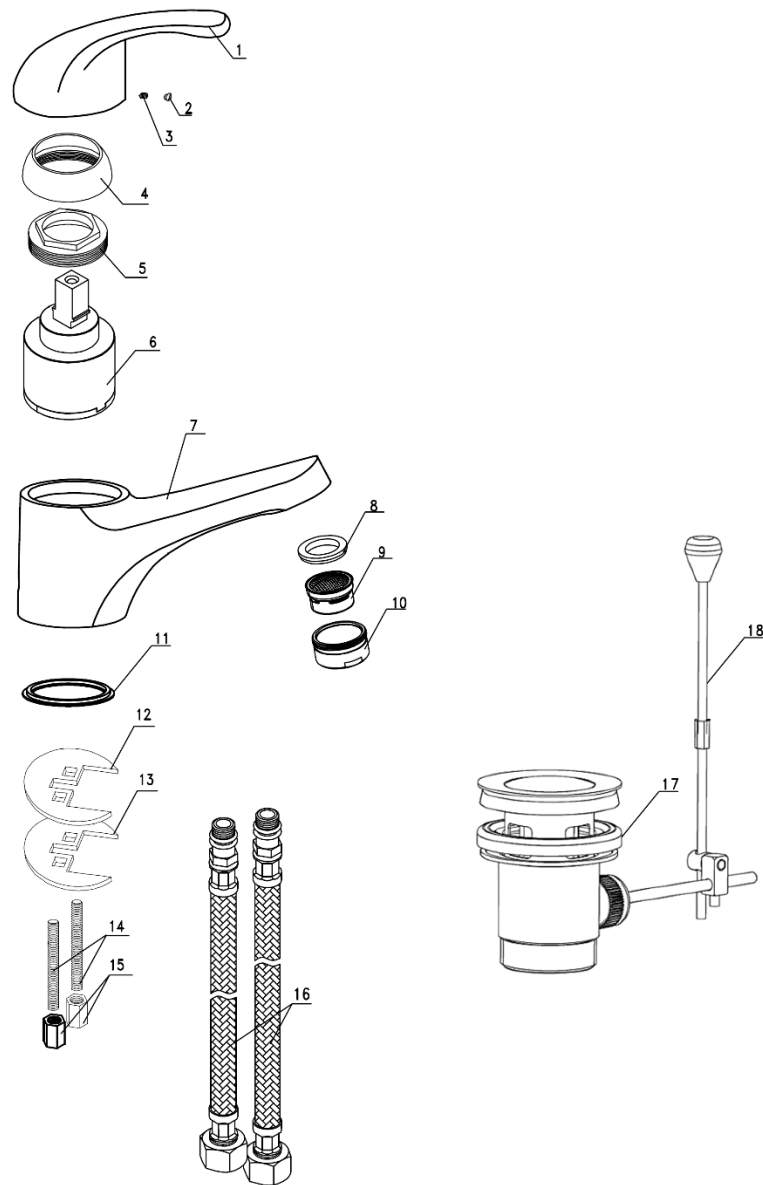

## Descriptif

- Style classique
- Mécanisme : cartouche céramique Ø 40mm
- Economie d'eau : butée éco-stop + aérateur réducteur de débit
- Poignée : métal
- Corps : laiton
- Bec : fixe
- Embase : Ø 45mm
- Vidage : tirette + bonde plastique
- Ecrou de serrage : Ø 10 mm
- Flexible de raccordement : inox F3/8

## Caractéristiques

Famille	Robinet
Sous famille	Lavabo
Dimension	3047404056681
Type de robinet	Mitigeur
Matière	Laiton
Type de vasque	Bas
Couleurs	Chromé
Economie d'eau	Oui
Durée Garantie	3 ans

# 3047404056681 MITIGEUR LAVABO BELFORT CHR BTE

N°	Référence	Désignation	Quantité
1		Manette	1
2		Cache vis	1
3		Vis	1
4		Coupelle	1
5		Ecrou	1
6	3047408501057	Cartouche	1
7		Corps	1
8		Joint	1
9	3047408500142	Mousseur	1
10		Bague d'aérateur	1
11		Joint d'embase	1
12			
13	3047408504027	Kit de fixation	1
14			
15			
16	3047408500319	Flexible de raccordement	2
17	3047408500333	Vidage	1
18	3047408500340	Tirette	1