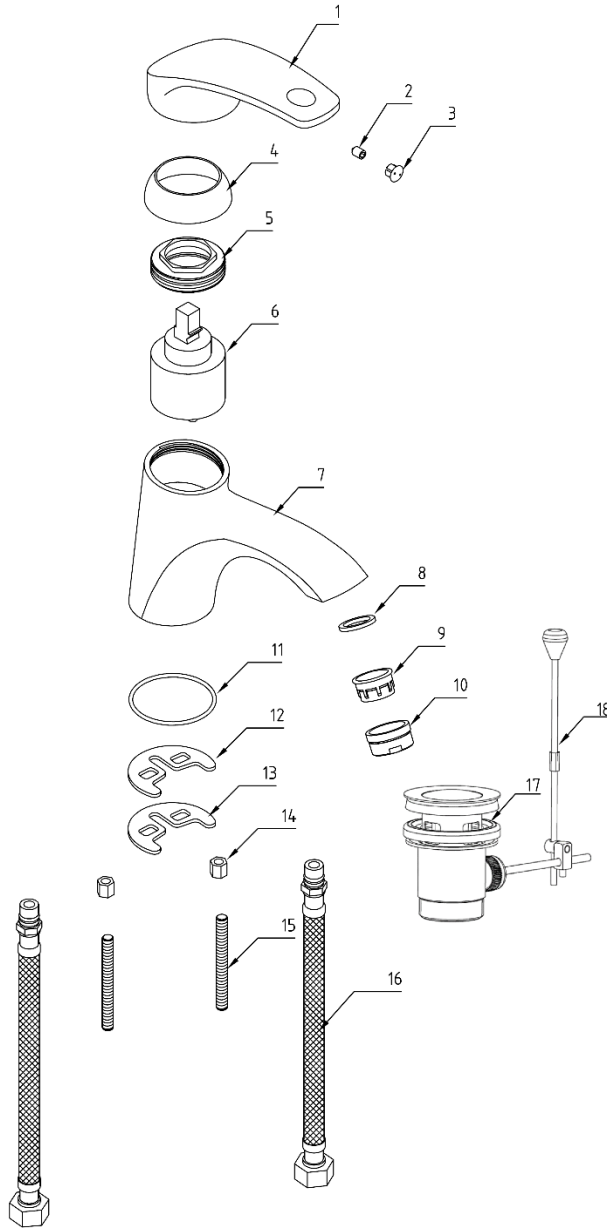

Plus produits

- Aérateur réducteur de débit

Descriptif

- Style classique
- Mécanisme : cartouche céramique Ø 40 mm
- Économie d'eau : aérateur réducteur de débit
- Poignée : métal
- Corps : laiton
- Bec : fixe
- Embase : Ø 47 mm
- Vidage : tirette + bonde plastique
- Ecrou de serrage : Ø 9 mm
- Flexibles de raccordement : inox F 3/8

Caractéristiques

Famille	Robinet
Sous famille	Lavabo
Type de robinet	Mitigeur
Matière	Laiton
Type de vasque	Bas
Couleurs	Chromé
Economie d'eau	Oui
Durée Garantie	5 ans

3047404055189 MITIGEUR LAVABO COAST CHR

N°	Référence	Désignation	Quantité
1		Manette	1
2		Vis	1
3		Cache vis	1
4		Coupelle	1
5		Ecrou	1
6	3047408501002	Cartouche	1
7		Corps	1
8		Joint	1
9	3047408500142	Mousseur	1
10		Bague aérateur	1
11		Joint d'embase	1
12		Kit de fixation	1
13	3047408504126		
14			
15			
16	3047408500319	Flexible de raccordement	2
17	3047408500333	Vidage	1
18	3047408500340	Tirette	1