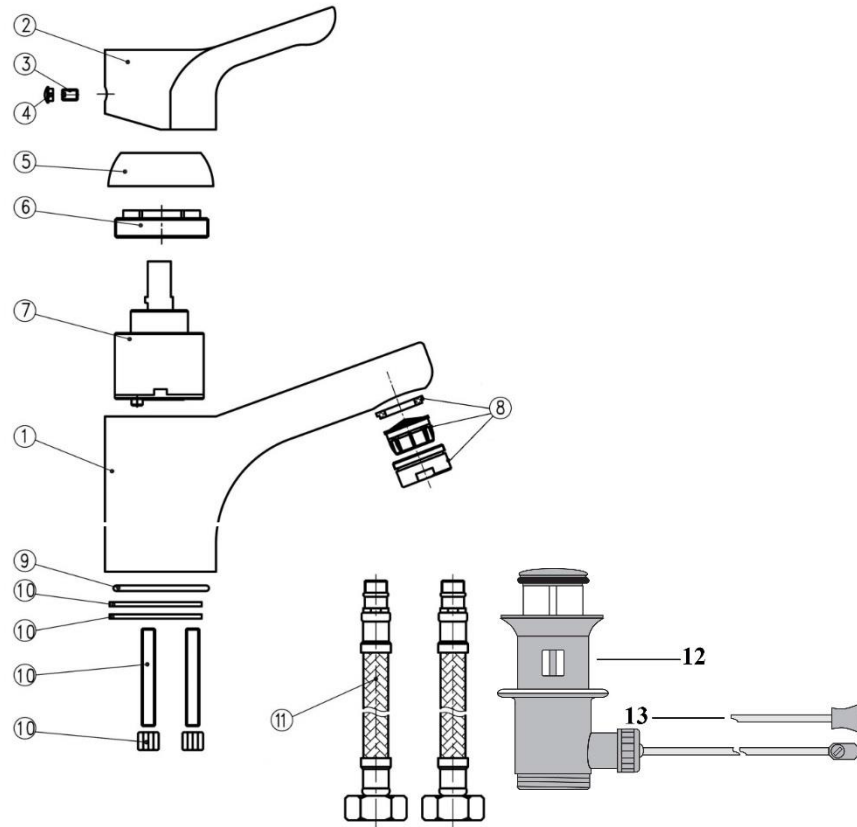

Plus produits

- Aérateur réducteur de débit

Descriptif

- Style moderne
- Mécanisme : cartouche céramique Ø 40mm
- Economie d'eau : aérateur réducteur de débit
- Poignée : métal
- Corps : laiton
- Bec : fixe
- Embase : Ø 48,5mm
- Vidage : tirette + bonde plastique
- Ecrou de serrage : Ø 8 mm
- Flexible de raccordement : inox F3/8

Caractéristiques

Famille	Robinet
Sous famille	Lavabo
Dimension	3047404056995
Type de robinet	Mitigeur
Matière	Laiton
Type de vasque	Bas
Couleurs	Chromé
Economie d'eau	Oui
Durée Garantie	5 ans

Lavabo MALOO 3047404056995

N°	Référence	Désignation	Quantité
1		Corps	1
2		Manette	1
3		Vis	1
4		Cache vis	1
5		Coupelle	1
6		Ecrou cartouche	1
7	3047408501002	Cartouche	1
8	3047408500142	Aérateur complet	1
9		Joint d'embase	1
10	3047408504164	Kit de fixation	1
11	3047408500319	Flexible de raccordement	2
12	3047408500333	Vidage	1
13	3047408500340	Tirette	1