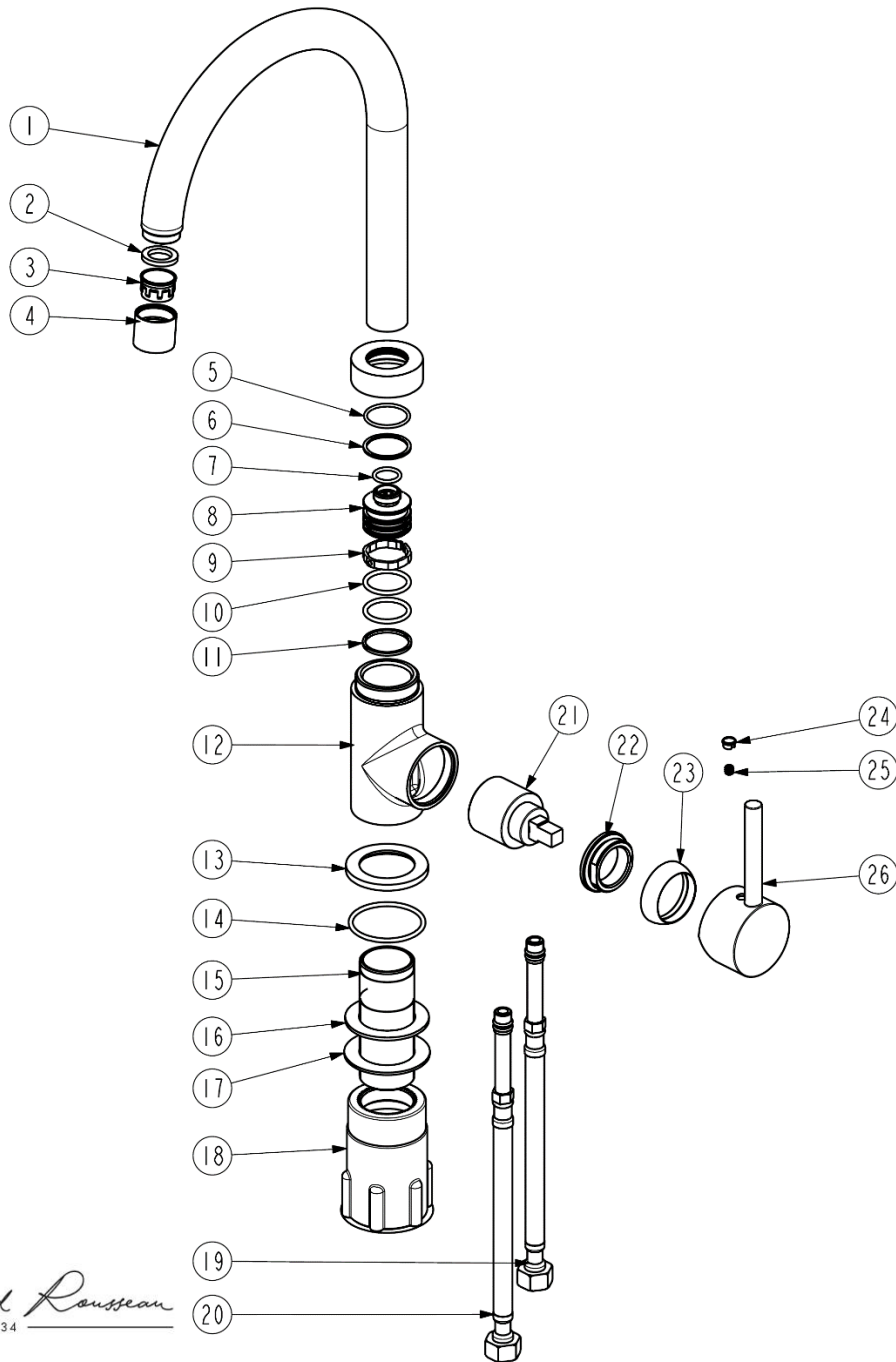

### Plus produits

- Aérateur réducteur de débit
- Ecrou de serrage rapide à la main

### Descriptif

- Mécanisme : cartouche céramique Ø 35 mm
- Économie d'eau : aérateur réducteur de débit
- Poignée : métal latérale
- Corps : laiton
- Bec : tube mobile gris chromé
- Embase : Ø 48 mm
- Flexibles de raccordement : inox F 3/8 (12x17)

### Caractéristiques

Famille	Robinet
Sous famille	Evier
Dimension	8414194270675
Type de robinet	Mitigeur
Matière	Laiton
Hauteur de bec	Bec haut
Bec mobile	Oui
Couleurs	Gris
Economie d'eau	Oui
Durée Garantie	3 ans

# 8414194270675 MITIGEUR EVIER ILO BICOLOR CHR GRIS BTE

N°	Référence	Désignation	Quantité		
2		Joint	1		
3	3047408500241	Mousseur	1		
4		Bague d'aérateur	1		
2	3047408510653	Joint	1		
3		Mousseur	1		
4		Bague d'aérateur	1		
1	304740850001	Bec	1		
5					
8					
6					
7					
9					
10					
11					
12				Corps	1
13				Embase	1
14	Joint d'embase	1			
15	3047408507967	Kit de fixation	1		
16					
17					
18					
19	3047408500326	Flexible de raccordement	1		
20			1		
21	3047408501026	Cartouche	1		
22		Ecrou de cartouche	1		
23		Coupelle	1		
24		Cache vis	1		
25		Vis	1		
26		Manette	1		