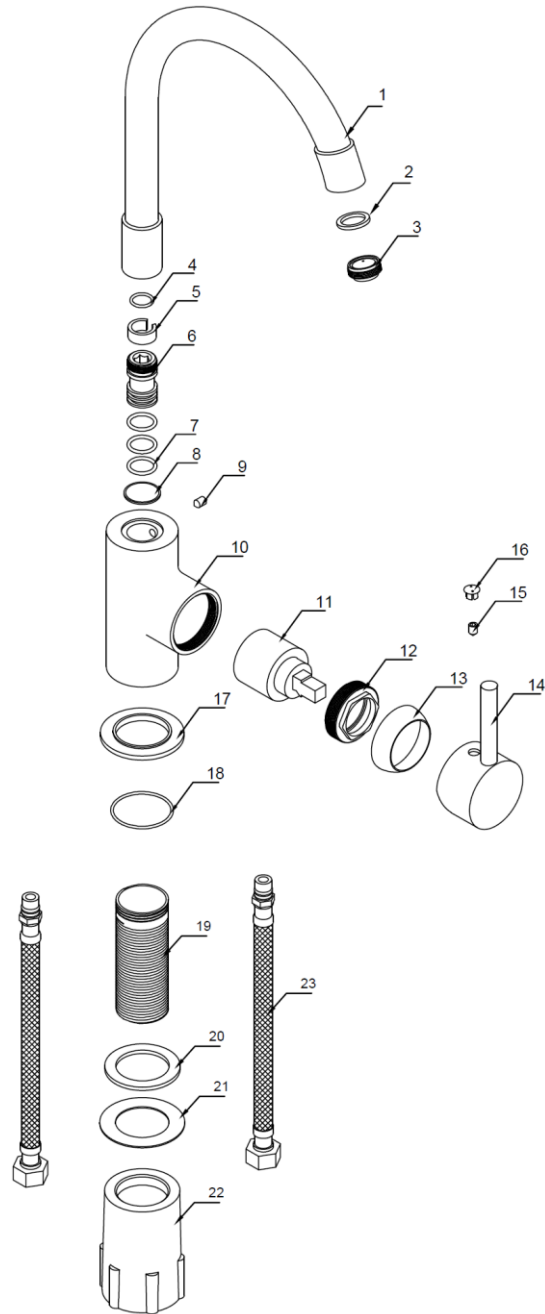

Mitigeur Evier ILO MEMOIRE DE FORME Ref
3047404059385

Plus produits

- Bec articulé à mémoire de forme
- Aérateur invisible
- Ecrou de serrage facile à la main

Descriptif

- Style moderne
- Mécanisme : cartouche céramique Ø 35 mm
- Aérateur invisible et facile à retirer avec une pièce de monnaie, a pour une esthétique encore plus épurée.
- Poignée : métal latérale
- Corps : laiton
- Bec : tube mobile noir articulé, à mémoire de forme permettant de lui donner n'importe quelle forme et de le maintenir dans la position choisie.
- Embase : Ø 50 mm
- Flexibles de raccordement : inox F 3/8 (12x17)

Caractéristiques

Famille	Robinet
Sous famille	Evier
Dimension	3047404059385
Type de robinet	Mitigeur
Matière	Laiton
Hauteur de bec	Bec haut
Bec mobile	Oui
Couleurs	Noir
Durée Garantie	2 ans

3047404059385 MITIGEUR EVIER BEC MEMOIRE FORME

N°	Référence	Désignation	Quantité
1	3047408505864	Bec	1
2	3047408500395	Joint	1
3		Aérateur	1
4		Raccords	1
6			
8			
5	3047408507868	Kit joint de bec	1
7			
9		Vis	1
10		Corps	1
11	3047408501026	Cartouche	1
12		Ecrou	1
13		Coupelle	1
14		Manette	1
15		Vis	1
16		Cache vis	1
17		Embase	1
18		Joint d'embase	1
19	3047408505772	Fixation	1
20			
21			
22			
23	3047408500326	Flexible de raccordement	2