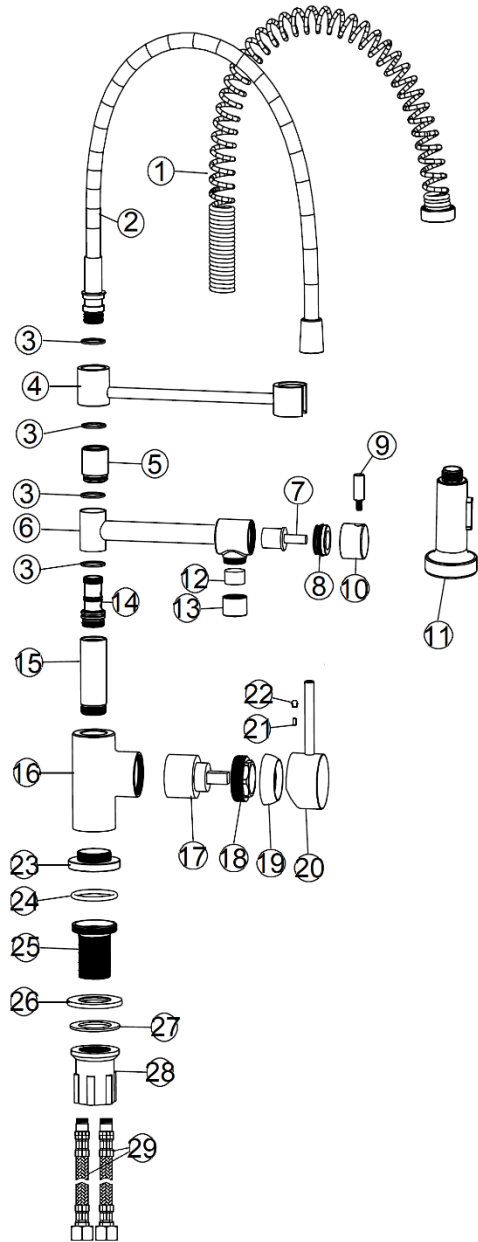

Mitigeur Evier MINI STOLI Ref 3047404056612

Plus produits

- Douchette 2 jets
- Aérateur réducteur de débit
- Ecou de serrage rapide à la main

Descriptif

- Style moderne
- Mécanisme : cartouche céramique Ø 35 mm
- Économie d'eau : aérateur réducteur de débit
- Poignée : métal
- Corps : laiton
- Bec : tube mobile 1 jet (aéré) avec aérateur + inverseur
- Douchette : 2 jets (pluie + aéré) avec bouton sélecteur de jets
- Flexible de la douchette : tressé inox 40 cm
- Embase : Ø 45 mm
- Flexible de raccordement : inox F3/8

Caractéristiques

Famille	Robinet
Sous famille	Evier
Dimension	3047404056612
Type de robinet	Mitigeur
Matière	Laiton
Hauteur de bec	Bec haut
Bec à douchette	Oui
Bec mobile	Oui
Couleurs	Chromé
Economie d'eau	Oui
Durée Garantie	2 ans

3047404056612 MITIGEUR EVIER MINI STOLI CHR

N°	Référence	Désignation	Quantité
1		Ressort	1
2	3047408505031	Flexible	1
3	3047408510196	Joint de corps	2
4		Support douche	1
5		Raccord	1
6		Bec	1
7	3047408505628	Inverseur	1
8		Ecrou d'inverseur	1
9		Tige de manette	1
10		Manette	1
11	3047408505154	Douchette	1
12	3047408500197	Mousseur	1
13		Bague d'aérateur	1
14		Corps	1
15			
16			
17	3047408501026	Cartouche	1
18		Ecrou de cartouche	1
19		Coupelle	1
20		Manette	1
21		Vis	1
22		Cache vis	1
23		Embase	1
24		Joint d'embase	1
25	3047408505765	Kit de fixation	1
26			
27			
28			
29	3047408500326	Flexible de raccordement	2