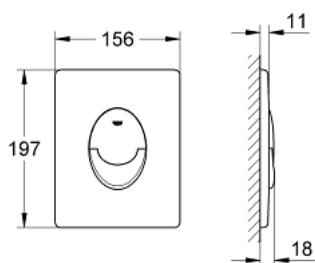

NORMS & APPROVALS NF