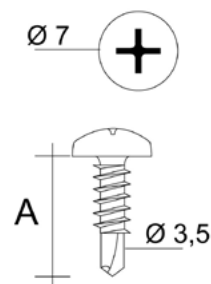

AVANTAGES PRODUITS

- Embout de visseuse type philips fournis dans chaque boîte.