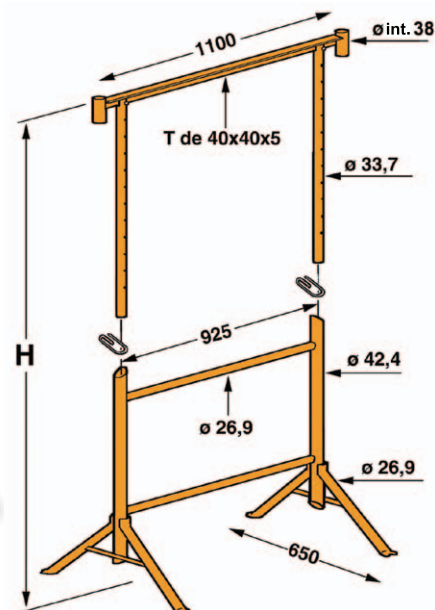

Tréteaux de maçon ø 42

Tréteaux ø 42 pieds fixes

- Hausse de tréteau permettant un rattrapage de niveau
- Revêtement : peinture époxy
- Charge maximum répartie par tréteau : 900 kg

Références	T2302S	T2303S
Gencod	3520290030664	3520290030671
Hauteur H	m 1,00 à 1,84	1,20 à 2,19
Poids	kg 17	19

Colisage par
8 pièces

Tréteaux ø 42 pieds orientables

- Tréteau avec pieds tournants, permettant un meilleur rangement et déplacement.
- Hausse de tréteau permettant un rattrapage de niveau
- Revêtement : peinture époxy
- Charge maximum répartie par tréteau : 900 kg

Colisage par
15 pièces

Références	T2301	T2302	T2303	T2304
Gencod	3520290301528	3520290301627	3520290301726	3520290301825
Hauteur H	m 0,75 à 1,29	1,00 à 1,84	1,20 à 2,19	1,40 à 2,62
Poids	kg 17	20	22	24