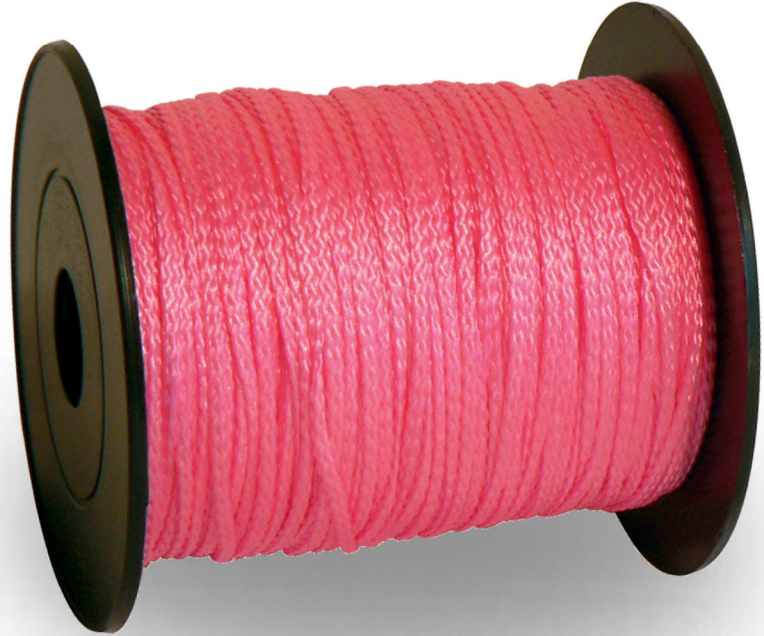

CORDEAU

Ref: 40 05 12

fluo rose 200m

**Bobine fil polypropylène
tressé Ø 2,5mm.**

**Beaucoup plus visible qu'un
cordeau classique.**

**Conditionné filmé sur large flasque
résistante aux chocs.**

Facile à dérouler et rembobiner.

Autres modèles fluo rose: Longueur 100m Ø 1,5mm (ref.40 05 15),
200m Ø 1,5mm (ref.40 05 11), 1000m Ø 1,5mm (ref.40 05 13) et 200m Ø 3mm (ref.40 05 19).

Autres modèles jaune: Longueur 100m Ø 1,5mm (ref.40 05 16)
et 1000m Ø 1,5mm (ref.40 05 17).

TALIA®
PLAST