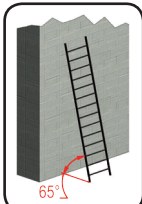

ECHELLES

GARANTIE
5 ANS

PRS

PRS 10 BARREAUX

BARREAUX ALUMINIUM
ANTIDÉRAPANTS
28 X 25,5 MM

PRS
10 BARREAUX

CHARGE MAXIMALE
D'UTILISATION 150 KG.

L'INCLINAISON PARFAITE

inclinaison mini

inclinaison maxi

L'échelle simple est équipée d'un stabilisateur avec patins antidérapants à partir de la 12 barreaux.

PATINS CHAUSSANTS
ANTIDÉRAPANTS VISSÉS
(jusqu'à la 10 barreaux)

Code Article	Barcode	Barreaux	(m)	(m)	(m)	(L x l x P)	(kg)	(m)	(m)
363108	3172963631083	8	2.35	2.30	1.35	2.35 x 0.35 x 0.08	3.60	0.35	-
363110	3172963631106	10	2.95	2.80	1.85	2.90 x 0.35 x 0.08	4.40	0.35	-
363112	3172963631120	12	3.50	3.40	2.40	3.50 x 0.35 x 0.08	6.00	-	0.75
363114	3172963631144	14	4.05	3.90	2.95	4.05 x 0.35 x 0.09	7.20	-	0.75