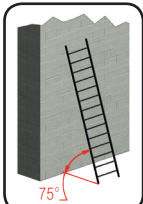

ECHELLES

GARANTIE
5 ANS

PRS

PRS 10 BARREAUX

BARREAUX ALUMINIUM
ANTIDÉRAPANTS
28 X 25,5 MM

PRS
10 BARREAUX

CHARGE MAXIMALE
D'UTILISATION 150 KG.

L'INCLINAISON PARFAITE

inclinaison mini

inclinaison maxi

L'échelle simple est équipée d'un stabilisateur avec patins antidérapants à partir de la 12 barreaux.

PATINS CHAUSSANTS
ANTIDÉRAPANTS VISSÉS
(jusqu'à la 10 barreaux)

Code Article	Barcode	Barreaux	(m)	(m)	(m)	(L x l x P)	(kg)	(m)	(m)
363108	3172963631083	8	2.35	2.30	1.35	2.35 x 0.35 x 0.08	3.60	0.35	-
363110	3172963631106	10	2.95	2.80	1.85	2.90 x 0.35 x 0.08	4.40	0.35	-
363112	3172963631120	12	3.50	3.40	2.40	3.50 x 0.35 x 0.08	6.00	-	0.75
363114	3172963631144	14	4.05	3.90	2.95	4.05 x 0.35 x 0.09	7.20	-	0.75