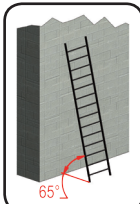

## PRS

PRS 10 BARREAUX

### L'INCLINAISON PARFAITE

inclinaison mini

inclinaison maxi

L'échelle simple est équipée d'un stabilisateur avec patins antidérapants à partir de la 12 barreaux.

PATINS CHAUSSANTS  
ANTIDÉRAPANTS VISSÉS  
(jusqu'à la 10 barreaux)