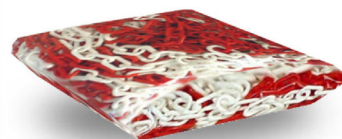

# plastique rouge/blanc

**Vendue en sac  
de 25 mètres**

Avec poteaux ref. 53 03 01

## Chaîne plastique N°8

en polyéthylène coloré dans la masse en rouge et blanc.

Fabriquée en injection continue **sans soudure**.

Alternance maillons blancs/rouges tous les 50cm.

Taille des maillons :  $\varnothing$  8mm x H 29mm(A) x Lg 49mm (B).