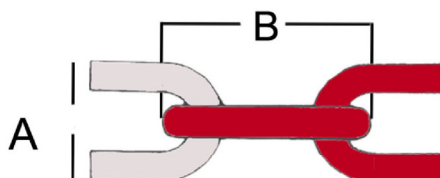

## Chaîne plastique N°8

en polyéthylène coloré dans la masse en rouge et blanc.

Fabriquée en injection continue **sans soudure**.

Alternance maillons blancs/rouges tous les 50cm.

Taille des maillons :  $\varnothing$  8mm x H 29mm(A) x Lg 49mm (B).

**Autres  
coloris  
en N°8**

Coloris	Référence	Clé	Cdt
ROUGE FLUO / BLANC	53 01 04	7	25
BLANC	53 01 05	4	25
JAUNE	53 01 06	1	25
ROUGE	53 01 07	8	25
NOIR	53 01 08	5	25
VERT	53 01 09	2	25
JAUNE / NOIR	53 01 11	5	25
VERT / BLANC	53 01 15	3	25