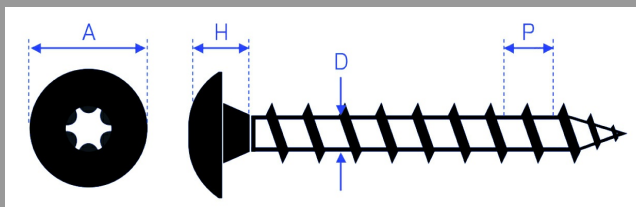

DÉSIGNATION	RÉFÉRENCE	CONDT	SURCONDIT	COULEUR
VIS PENTURE 6X30 ZING. JAUNE Sachet de 25	A853265	Sachet de 25	20 sachets	Zinguée jaune
VIS PENTURE 6X40 NOIRE Sachet de 25	A853270	Sachet de 25	20 sachets	Noire
VIS PENTURE 6X40 ZING. JAUNE Sachet de 25	A853275	Sachet de 25	20 sachets	Zinguée jaune
VIS PENTURE 6X50 NOIRE Sachet de 25	A853280	Sachet de 25	15 sachets	Noire
VIS PENTURE 6X50 ZING. JAUNE Sachet de 25	A853285	Sachet de 25	15 sachets	Zinguée jaune

Les informations techniques - Dimensions

VIS PENTURE	D	A	H	P	EMPREINTE
Ø 6	6 mm	14 mm	3 mm	2,6 mm	Torx T30
Ø 7	7 mm	15 mm	3,5 mm	3,1 mm	Torx T30